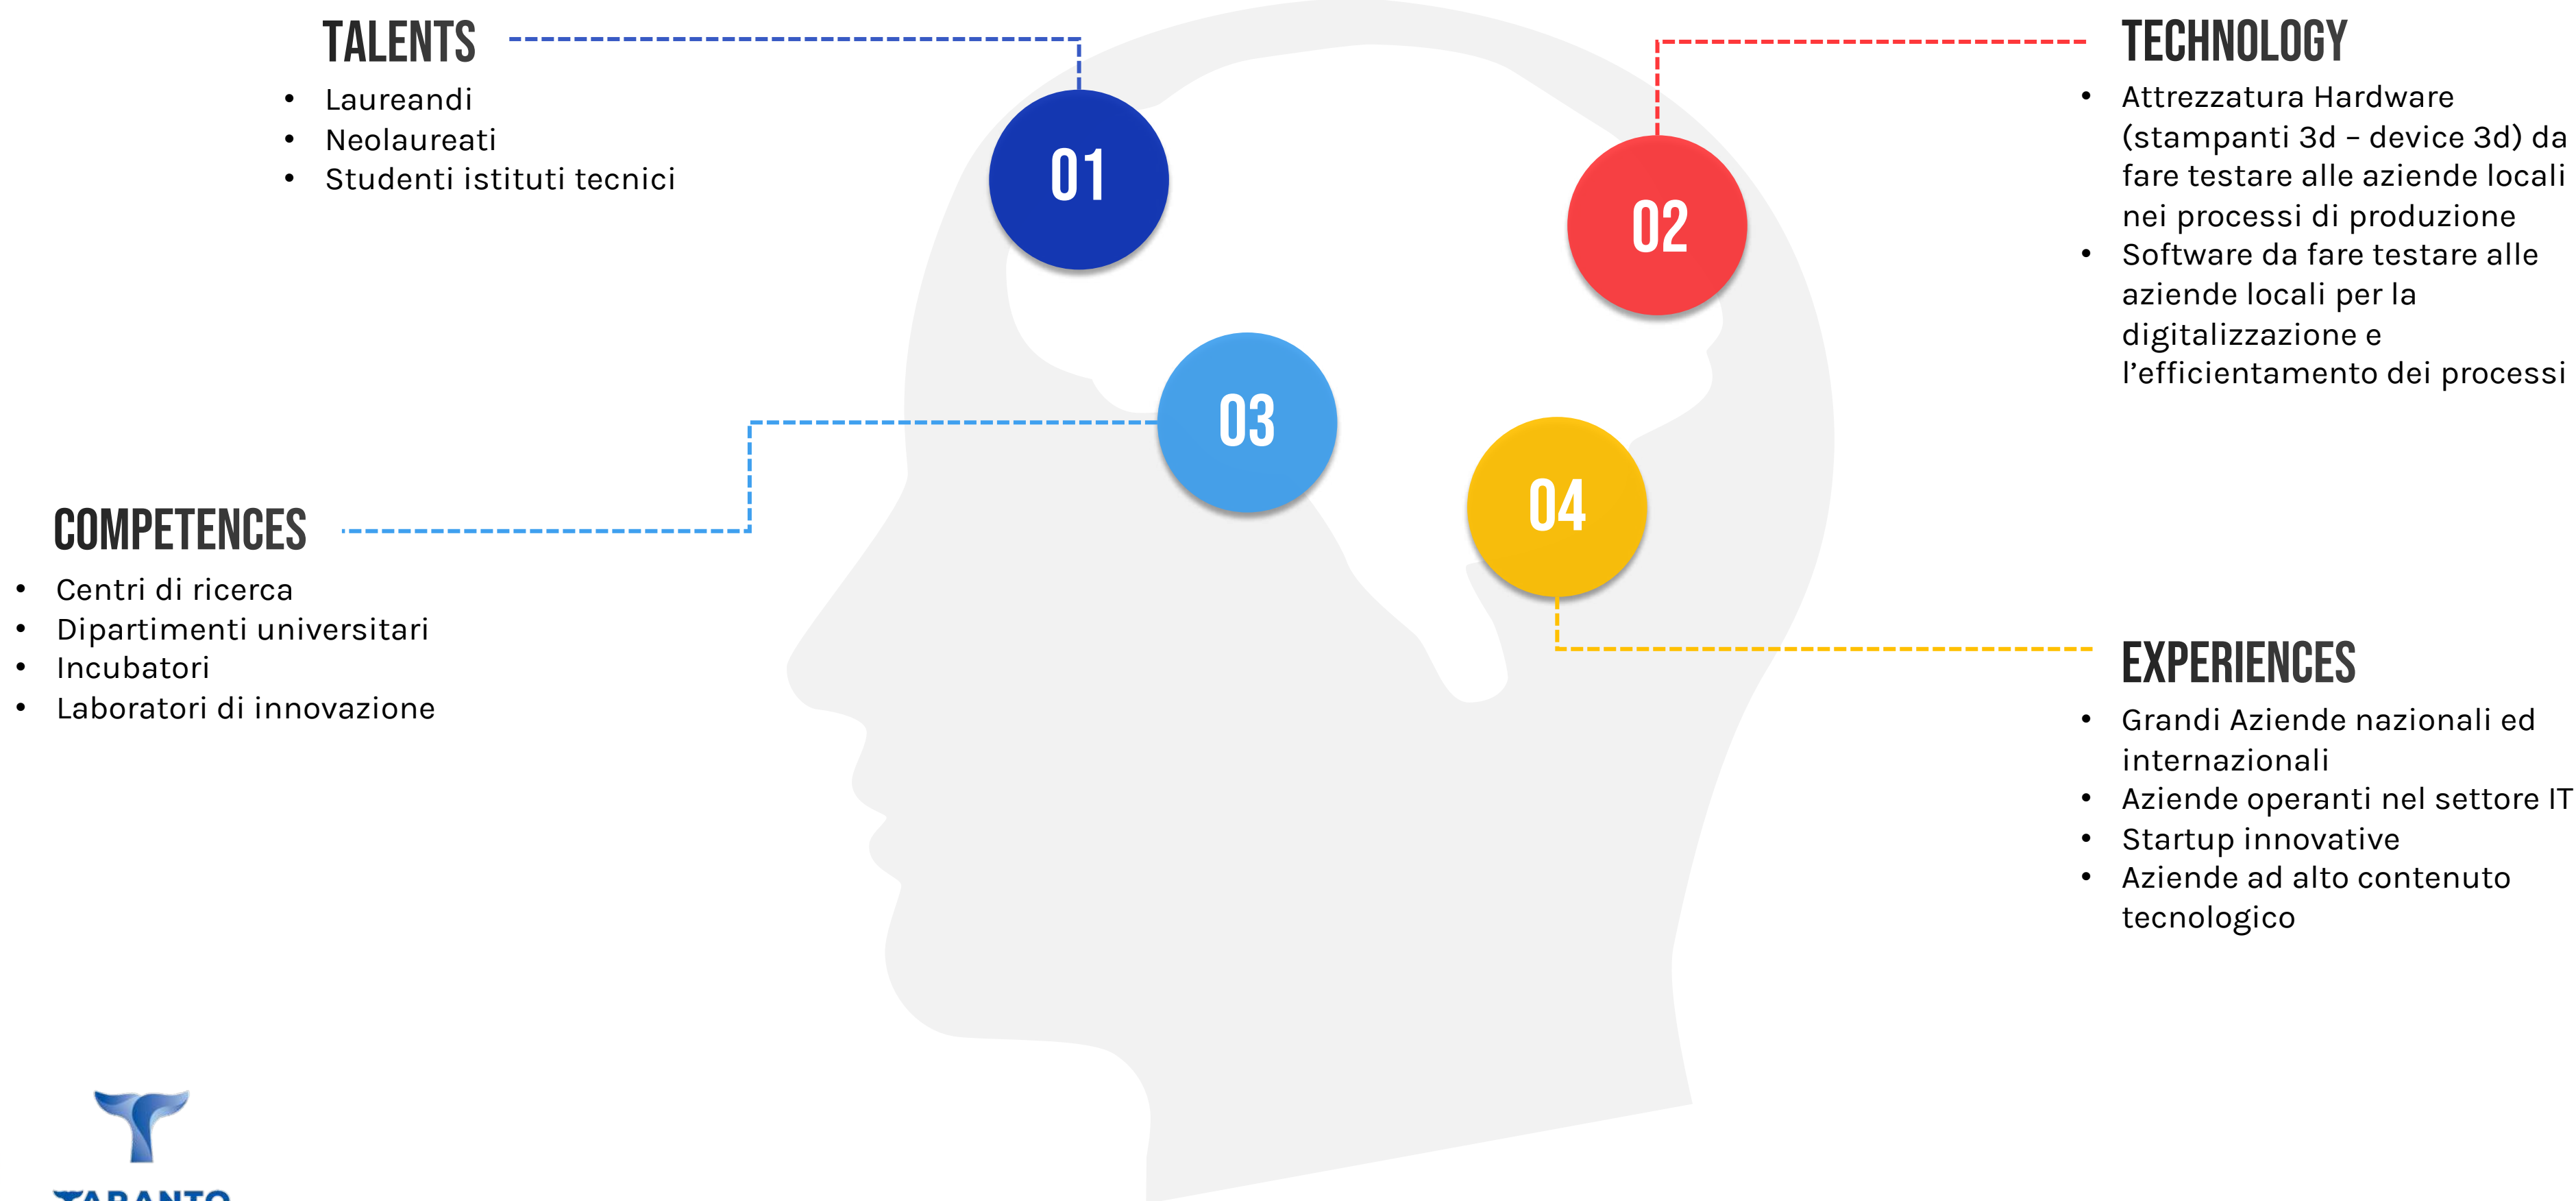

WHAT WE ARE LOOKING FOR